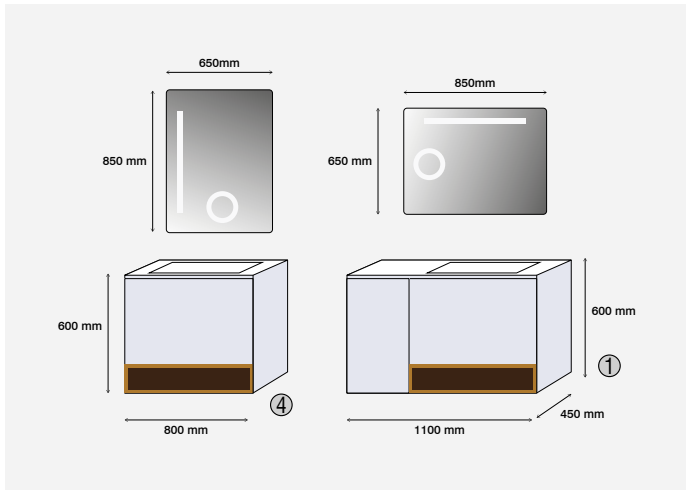

Nature

Combinações à sua medida!

① NATURE 110 (80+30) MB620/868

Móvel + Auxiliar / Vanity + Auxiliary
Meuble + Auxiliaire / Badmobel + Auxiliary
Mueble + Auxiliar RMNATURE110

EAN: 5606779185839 48 kg
0,44 m³

② NATURE LAVATÓRIO 110 S340/476

Solid Surface
(esquerda ou direita / left or right / gauche ou droite) RTC11045-L/R

EAN: 5606779186553 / 5606779186560 11 kg
0,12 m³

③ ZOOM 85x65 MB260/364

Espelho Iluminação led / Mirror Led
lighting / Miroir Éclairage led / Spiegel
Beleuchtung led / Espejo Iluminación led REZOOM8565

EAN: 5606779187369 15 kg
0,03 m³

④ NATURE 80 MB405/567

Móvel / Vanity / Meuble / Badmobel /
Mueble RMNATURE80

EAN: 5606779187123 48 kg
0,44 m³

⑤ NATURE LAVATÓRIO 80 S250/350

Solid Surface RTC8045C

EAN: 5606779186546 8 kg
0,12 m³

⑥ NATURE 30 MB215/301

Móvel Porta Auxiliar / Auxiliary Cabinet
with door / Meuble Auxiliaire avec porte /
Badmobel Auxiliary / Mueble Auxiliar RMNATURE30

EAN: 5606779187130 20 kg
0,08 m³

⑦ LAVATÓRIO VIDRO 80cm S120/168

Vidro extra claro / Extra White Glass / Verre
extra-clair / Glas / Vidrio extra claro RLV8046W

EAN: 5606779188199 7 kg
0,15 m³

LAVATÓRIO CERÂMICA 80x46 S92/129

Cerâmica / Ceramic / ceramique / Keramik
Porcelana RS2080VE

EAN: 5606779179098 12,5 kg
0,045 m³