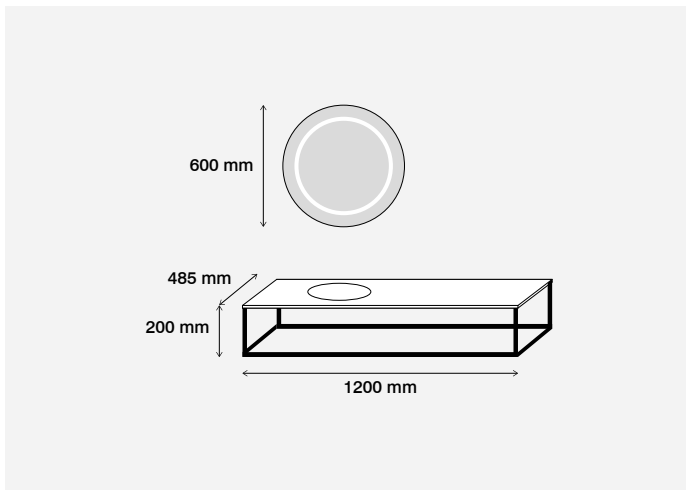

Minimal

Tendências da Arquitetura!

① MINIMAL 120

MB850/1190

Móvel / Vanity / Meuble
Badmóbel / Mueble

RMMINIMAL120

EAN: 5606779185853

30 kg
0,18 m³