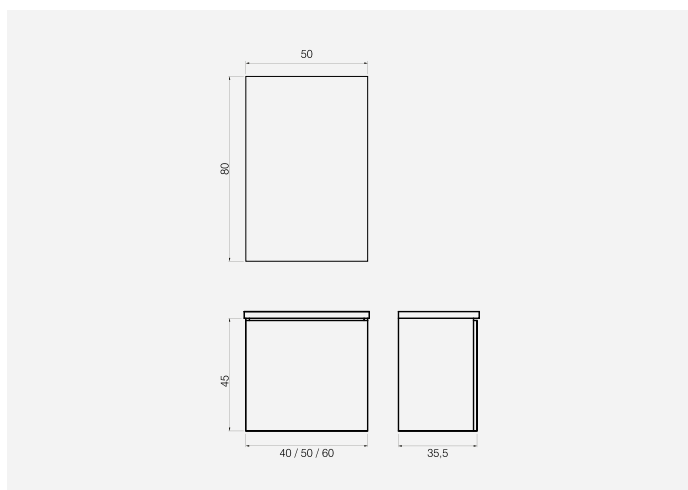

Dinky 40

Para pequenos Espaços

① DINKY 40 MB160/224
Móvel / Vanity / Meuble / Badmotel / Mueble RMDINKY40
EAN: 5606779190345 12 kg
0,20 m³

② LAVATÓRIO CERÂMICA S60/84
*Lavatório / Wash Basin / Lavabo /
waschbecken / Lavabo* RS9540
EAN: 5606779185587 8 kg
0,04 m³

Dinky 50

① DINKY 50 MB180/252
*Móvel / Vanity / Meuble
Badmotel / Mueble* RMDINKY50
EAN: 5606779190352 13,5 kg
0,20 m³

② LAVATÓRIO CERÂMICA S65/91
*Lavatório / Wash Basin / Lavabo /
waschbecken / Lavabo* RS9550
EAN: 5606779185594 8 kg
0,04 m³

Dinky 60

① DINKY 60 MB190/266
*Móvel / Vanity / Meuble
Badmotel / Mueble* RMDINKY60
EAN: 5606779190369 15 kg
0,20 m³

② LAVATÓRIO CERÂMICA S75/105
*Lavatório / Wash Basin / Lavabo /
waschbecken / Lavabo* RS9560
EAN: 5606779185600 9 kg
0,04 m³

③ ESPELHO MB40/56
*Lavatório / Wash Basin / Lavabo /
waschbecken / Lavabo* 698050000
EAN: 5606779124647 2 kg
0,04 m³