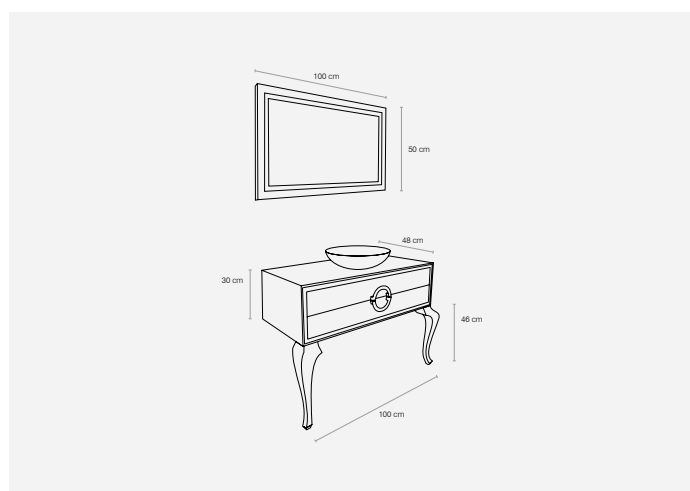

Gaia

Classico

① GAIA Branco MB1500/2000

Móvel / Vanity / Meuble / Badmóbel / Mueble

RMGAIABR

EAN: 5606779165466

48 kg
0,20 m³

① GAIA Preto MB1500/2000

Móvel / Vanity / Meuble / Badmóbel / Mueble

RMGAIAPR

EAN: 5606779189776

48 kg
0,20 m³

② GAIA ESPELHO 100x50 MB650/910

Espelho / Mirror / Miroir / Spiegel / Espejo

REGAIA

EAN: 5606779159069

12 kg
0,043 m³

③ LAVATÓRIO RAIN MB475/665

Lavatório Ø40cm, vidro

Glass Wash Basin / Lavabo en verre / GlasWaschbecken / Lavabo de vidro

RLVRAIN40

EAN: 5606779162441

7 kg
0,02 m³

④ MONOCOMANDO SHARP TA130/182

Monocomando / mixer / mitiguer

RTSHARP050.CRM

EAN: 5606779197047

2 kg
0,002 m³