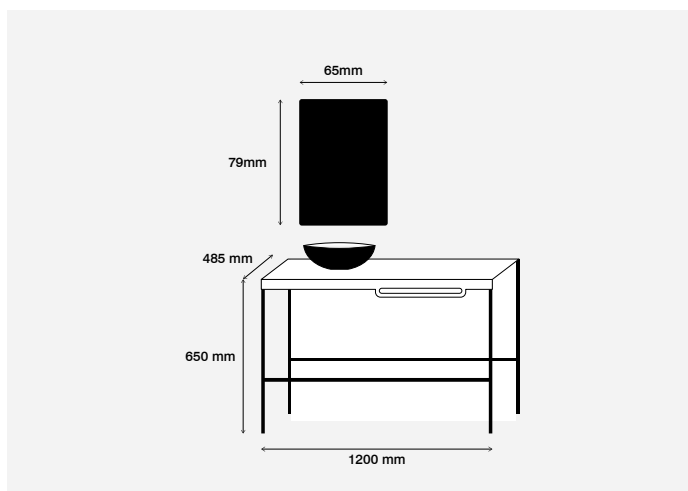

Arq.

Tendências da Arquitetura!

① **ARQ 120** MB1000/1400

*Móvel / Vanity / Meuble
Badmóbel / Mueble*

RMARQ120

EAN: 5606779185846

45 kg
0,54 m³

② **CLUB LED 3D 79 x 65 cm** MB300/420

*Espelho / Mirror / Miroir
Spiegel / Espejo*

RECLUB7965

EAN: 5606779187925

12 kg
0,06 m³

② **CLUB LED 3D 100 x 80 cm** MB447/626

*Espelho / Mirror / Miroir
Spiegel / Espejo*

RECLUB10080

EAN: 5606779191779

17 kg
0,08 m³