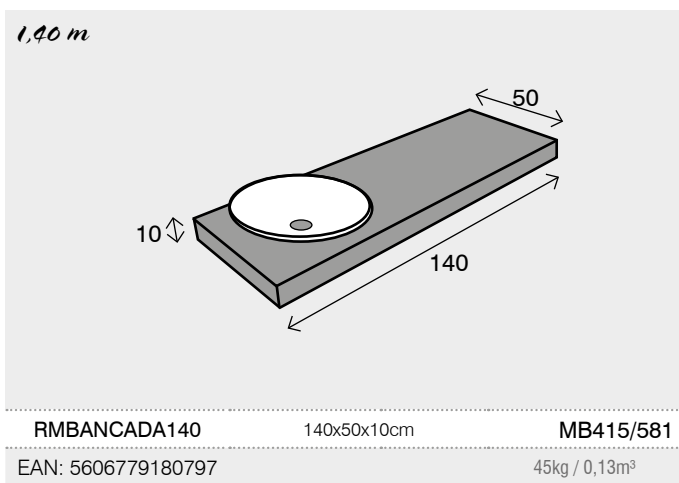

1 BANCADA SIMPLES | 1 SIMPLE COUNTER | 1 MUEBLE SIMPLE | 1 BADMÖBEL EINFACHE | 1 ENCIMERA SIMPLE

Lacado brilho ou mate • *laquered gloss or matt* • *laqué brillant ou matt* • *glänzend oder matt lackiert* • *lacado de alto brillo ó mate*

Outras cores RAL acresce 15% • Other Ral colors plus 15% • Autres couleurs RAL plus 15% • Andere RAL-Farben plus 15% • Otros colores RAL, más un 15%