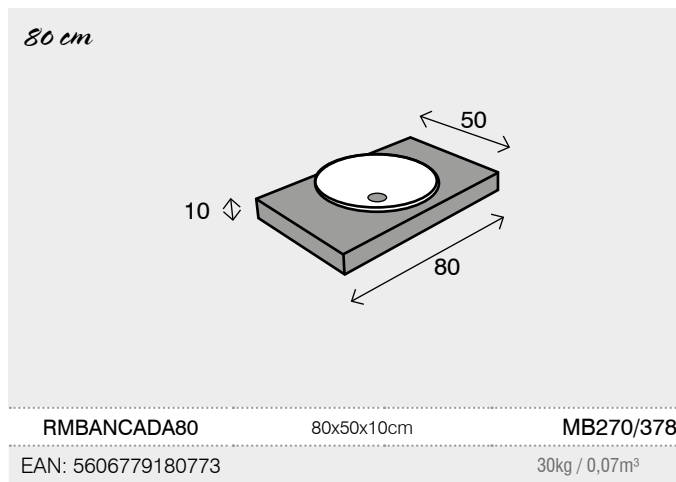

1 BANCADA SIMPLES | 1 SIMPLE COUNTER | 1 MUEBLE SIMPLE | 1 BADMÖBEL EINFACHE | 1 ENCIMERA SIMPLE

Lacado brilho ou mate • *laquered gloss or matt* • *laqué brillant ou matt* • *glänzend oder matt lackiert* • *lacado de alto brillo ó mate*

Outras cores RAL acresce 15% • Other Ral colors plus 15% • Autres couleurs RAL plus 15% • Andere RAL-Farben plus 15% • Otros colores RAL, más un 15%