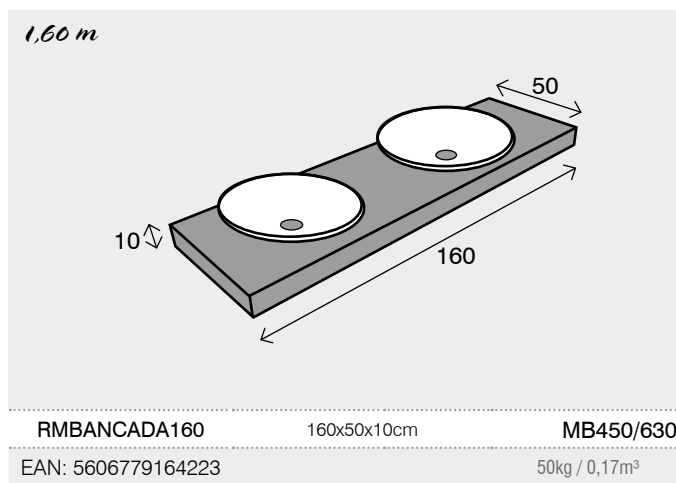

1 BANCADA SIMPLES | 1 SIMPLE COUNTER | 1 MUEBLE SIMPLE | 1 BADMÖBEL EINFACHE | 1 ENCIMERA SIMPLE

Lacado brilho ou mate • *laquered gloss or matt* • *laqué brillant ou matt* • *glänzend oder matt lackiert* • *lacado de alto brillo ó mate*

Outras cores RAL acresce 15% • Other Ral colors plus 15% • Autres couleurs RAL plus 15% • Andere RAL-Farben plus 15% • Otros colores RAL, más un 15%