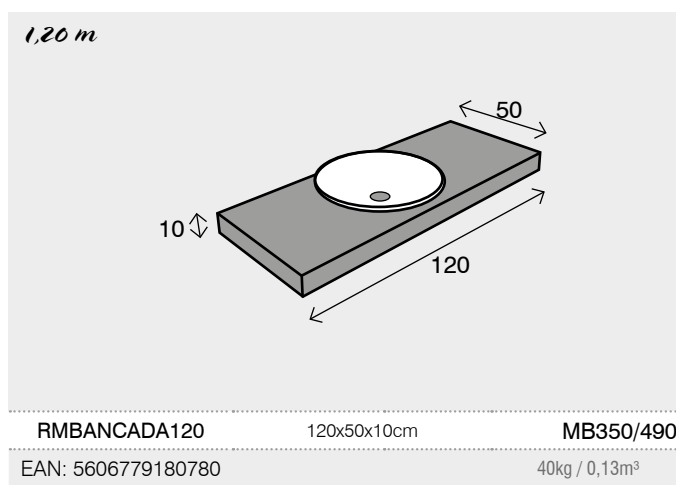

1 BANCADA SIMPLES | 1 SIMPLE COUNTER | 1 MUEBLE SIMPLE | 1 BADMÖBEL EINFACHE | 1 ENCIMERA SIMPLE

Lacado brilho ou mate • *laquered gloss or matt* • *laqué brillant ou matt* • *glänzend oder matt lackiert* • *lacado de alto brillo ó mate*

Outras cores RAL acresce 15% • Other Ral colors plus 15% • Autres couleurs RAL plus 15% • Andere RAL-Farben plus 15% • Otros colores RAL, más un 15%