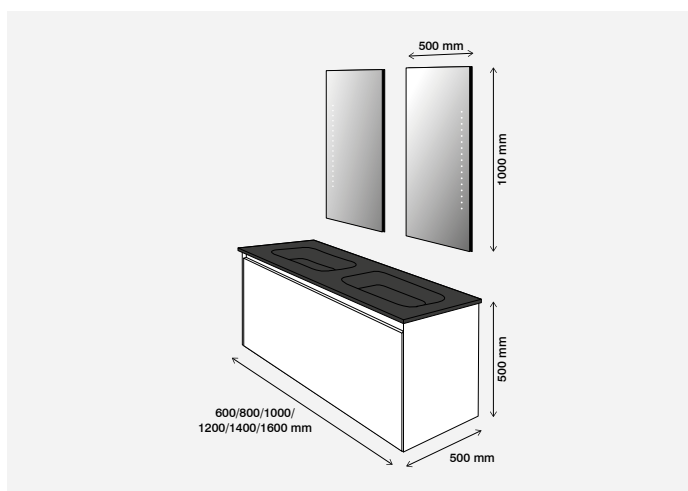

## ⑥ LAVATÓRIO SILVER LEAF 40 S125/175

Lavatório / Wash Basin / Lavabo /  
waschbecken / Lavabo

RLVSILVER40

EAN: 5606779162489

4 kg  
0,02 m<sup>3</sup>

③

②

①