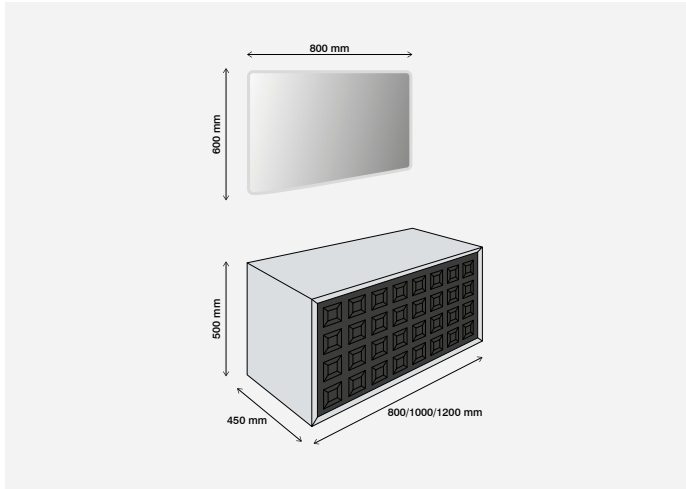

Quadratto

① **QUADRATTO 80** **MB800/1120**
Móvel / Vanity / Meuble / **RMQUADRATTO80**
Badmóbel / Mueble
EAN: 5606779186348 48 kg
0,18 m³

① **QUADRATTO 100** **MB900/1260**
Móvel / Vanity / Meuble / **RMQUADRATTO100**
Badmóbel / Mueble
EAN: 5606779166869 55 kg
0,23 m³

① **QUADRATTO 120** **MB950/1330**
Móvel / Vanity / Meuble / **RMQUADRATTO120**
Badmóbel / Mueble
EAN: 5606779166876 55 kg
0,23 m³

② **LAVATÓRIO** **S250/350**
Lavatório Pó de pedra / Composite stone Wash **RSPW1B**
Basin / Lavabo / Waschbecken / Lavabo
EAN: 5606779185792 12 kg
0,03 m³

② **OUTLINE ESPELHO** **MB220/308**
Espelho Iluminação led / Mirror Led lighting / **REOUTLINE8060**
Miroir Éclairage led / Spiegel Beleuchtung led /
Espejo Iluminación led
EAN: 5606779187352 11 kg
0,02 m³