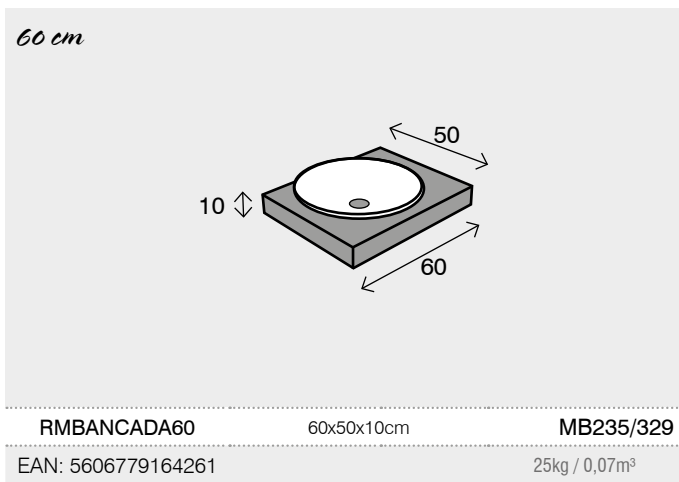

1 BANCADA SIMPLES | 1 SIMPLE COUNTER | 1 MUEBLE SIMPLE | 1 BADMÖBEL EINFACHE | 1 ENCIMERA SIMPLE

Lacado brilho ou mate • *laquered gloss or matt* • *laqué brillant ou matt* • *glänzend oder matt lackiert* • *lacado de alto brillo ó mate*

Outras cores RAL acresce 15% • Other Ral colors plus 15% • Autres couleurs RAL plus 15% • Andere RAL-Farben plus 15% • Otros colores RAL, más un 15%