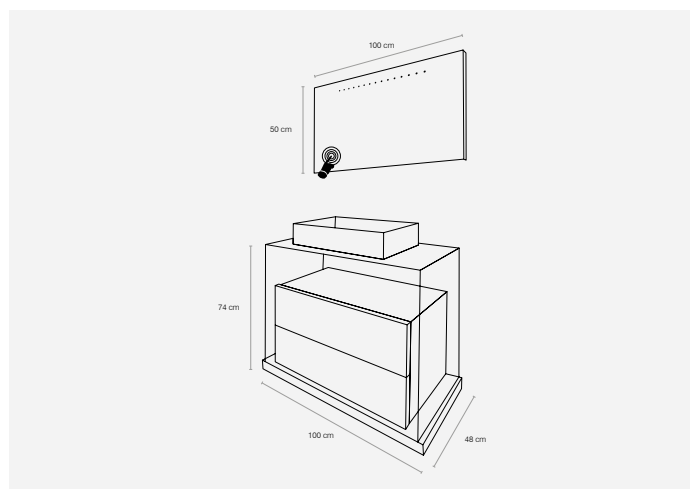

Zeus

Transparente

① ZEUS BRANCO MB1000/1400

Móvel / Vanity / Meuble
Badmóbel / Mueble

RMZEUSBR

EAN: 5606779167156

48 kg
0,20 m³

② LAVATÓRIO BRANCO S325/455

Lavatório / Wash Basin / Lavabo /
waschbecken / Lavabo

BXLA6001

EAN: 5606779135049

12 kg
0,04 m³

③ ESPELHO ATENA MB300/420

Espelho LED desembaciador, ecrã táctil
Mirror LED, demister glass, touchscreen
Miroir Led, anti-buée, écran tactile
Spiegel Led, kondensschutz, touchscreen
Espejo Led, anti-vaho, pantalla táctil

REATENA10050

EAN: 5606779197177

37 kg
0,15 m³

④ ZEUS PAU FERRO MB1150/1610

Móvel / Vanity / Meuble
Badmóbel / Mueble

RMZEUSPF

EAN: 5606779167170

48 kg
0,20 m³

⑤ LAVATÓRIO PRETO MB400/560

Lavatório / Wash Basin / Lavabo /
waschbecken / Lavabo

BXLA6003

EAN: 5606779135063

37 kg
0,15 m³

⑥ LAVATÓRIO VIDRO S400/560

Lavatório / Wash Basin / Lavabo /
waschbecken / Lavabo

GLLA60

EAN: 5606779141484

48 kg
0,20 m³