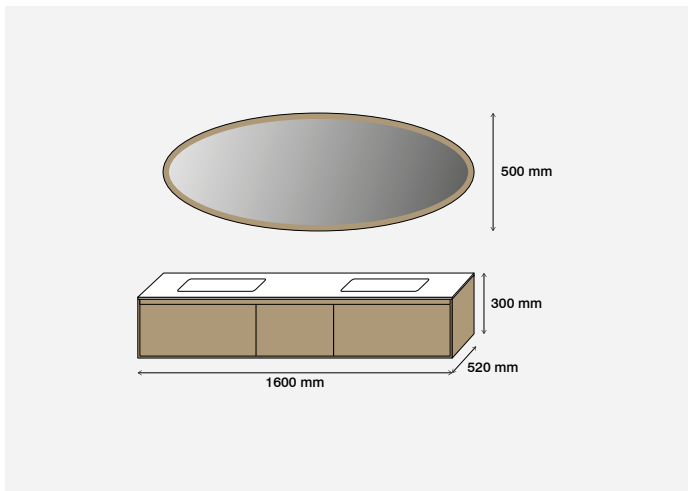

King

① KING 140 MB1050/1470

Móvel / Vanity / Meuble / Badmóbel / Mueble

RMKING140

EAN: 5606779186102

48 kg
0,28 m³

② KING LAVATÓRIO S420/588

Lavatório Solid Surface / Solid Surface Wash Basin / Lavabo en solide surface / Waschbecken Feste Oberfläche Matt / Lavabo en superficie solida

RTC14045C

EAN: 5606779188755

9 kg
0,02 m³

③ KING ESPELHO MB460/644

Espelho Iluminação led / Mirror Led lighting / Miroir Éclairage led / Spiegel Beleuchtung led / Espejo Iluminación led

REKING140

EAN: 5606779183668

10 kg
0,03 m³

Queen

④ QUEEN 160 MB1100/1540

Móvel / Vanity / Meuble / Badmóbel / Mueble

RMQUEEN160

EAN: 5606779186133

48 kg
0,31 m³

⑤ QUEEN LAVATÓRIO S570/798

Lavatório Solid Surface / Solid Surface Wash Basin / Lavabo en solide surface / Waschbecken Feste Oberfläche Matt / Lavabo en superficie solida

RTCD16045DPL

EAN: 5606779199041

10 kg
0,03 m³

⑥ QUEEN ESPELHO MB750/1050

Espelho Iluminação led / Mirror Led lighting / Miroir Éclairage led / Spiegel Beleuchtung led / Espejo Iluminación led

REQUEEN160

EAN: 5606779195142

22 kg
0,04 m³