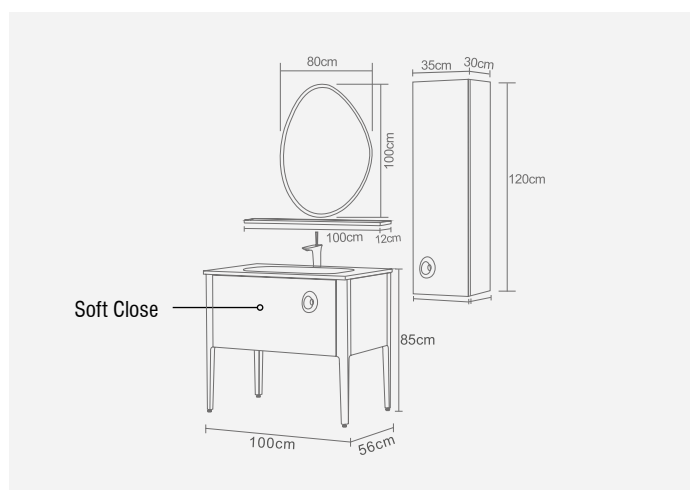

Unik

Nordig Design

① UNIK 1,00m MB1350/1890

Móvel + Lavatório em solid surface
Vanity Solid Surface Washbasin
Meuble + Lavabo en surface solid
Badmobel + Poli-Stein Waschbecken
Mueble + Lavabo en solid surface

RMUNIK100

EAN: 5606779195975

48 kg
0,20 m³

③ UNIK ESPELHO MB450/630

Espelho Iluminação led / Mirror Led lighting
Miroir Éclairage led / Spiegel Beleuchtung led
Espejo Iluminación led

REUNIK

EAN: 5606779195982

12 kg
0,04 m³

④ UNIK AUXILIAR MB700/980

Móvel Auxiliar / Auxiliary Cabinet / Meuble
Auxiliaire / Badmobel Auxiliary / Mueble Auxiliar

RMAUNIK

EAN: 5606779198440

12 kg
0,04 m³