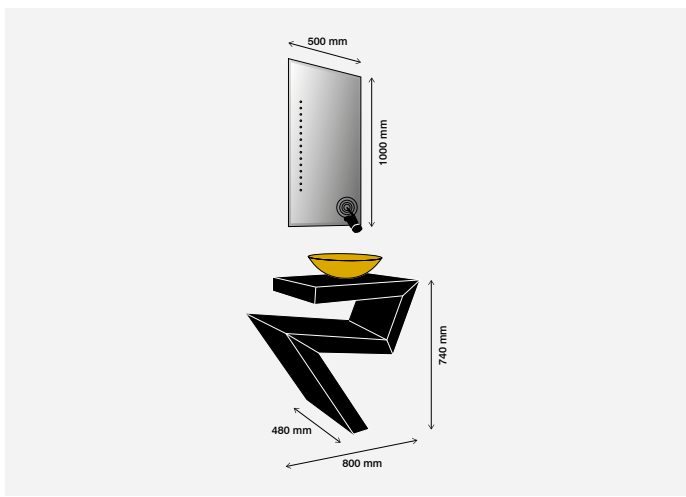

Atena

Atreva-se!