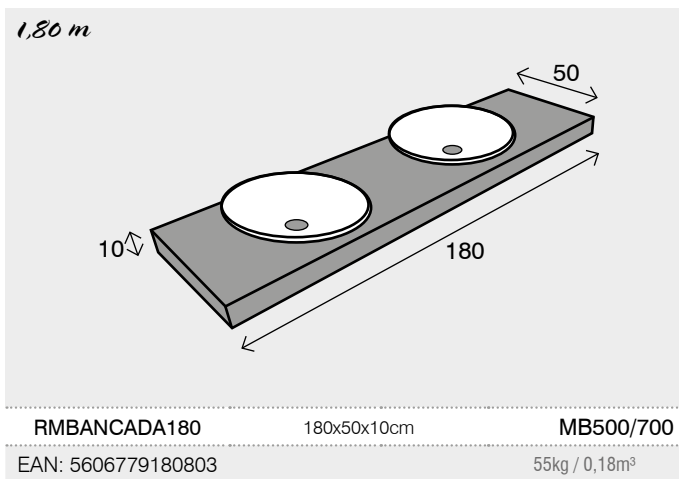

1 BANCADA SIMPLES | 1 SIMPLE COUNTER | 1 MUEBLE SIMPLE | 1 BADMÖBEL EINFACHE | 1 ENCIMERA SIMPLE

Lacado brilho ou mate • *laquered gloss or matt* • *laqué brillant ou matt* • *glänzend oder matt lackiert* • *lacado de alto brillo ó mate*

Outras cores RAL acresce 15% • Other Ral colors plus 15% • Autres couleurs RAL plus 15% • Andere RAL-Farben plus 15% • Otros colores RAL, más un 15%