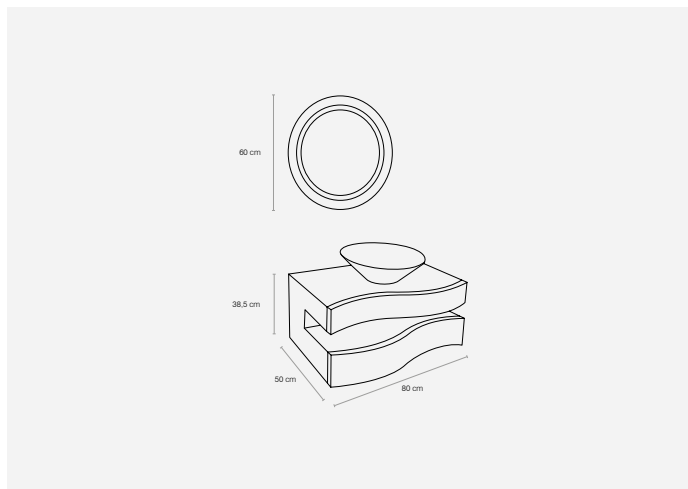

# Ares

① ARES Branco/White **MB650/910**

Móvel / Vanity / Meuble / Badmotel / Mueble

EAN: 5606779163936

**RMARESBR**

39 kg  
0,20 m<sup>3</sup>

② ESPELHO CIRCLE **MB340/476**

Espelho / Mirror / Miroir led / Spiegel / Espejo