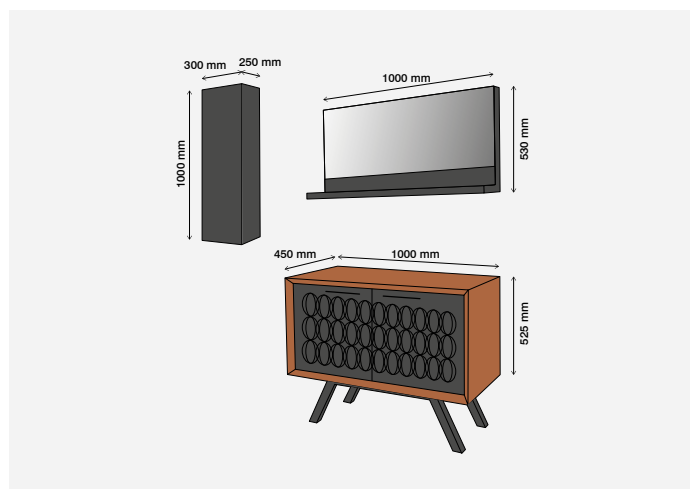

Vintage

① VINTAGE MB880/1232

Móvel / Vanity / Meuble / Badmóbel / Mueble **RMVINTAGENOAZ**

EAN: 5606779191120 48 kg
0,20 m³

② VINTAGE MB325/455

Espelho / Mirror / Miroir led / Spiegel / Espejo **REVINTAGE**

EAN: 5606779180735 15 kg
0,06 m³

③ LAVATÓRIO PEDRA S475/665

Lavatório Pedra Natural - 42x42cm / Natural Stone Wash Basin / Lavabo en Pierre Naturelle / Naturstein Waschbecken / Lavabo en Piedra natural **COS4242GL**

EAN: 5606779136695 20 kg
0,05 m³

④ VINTAGE AUX. MB300/420

Móvel Auxiliar / Auxiliary Cabinet / Meuble Auxiliaire / Badmóbel Auxiliar / Mueble Auxiliar **RMAVINTAGEAUX**

EAN: 5606779168726 37 kg
0,15 m³