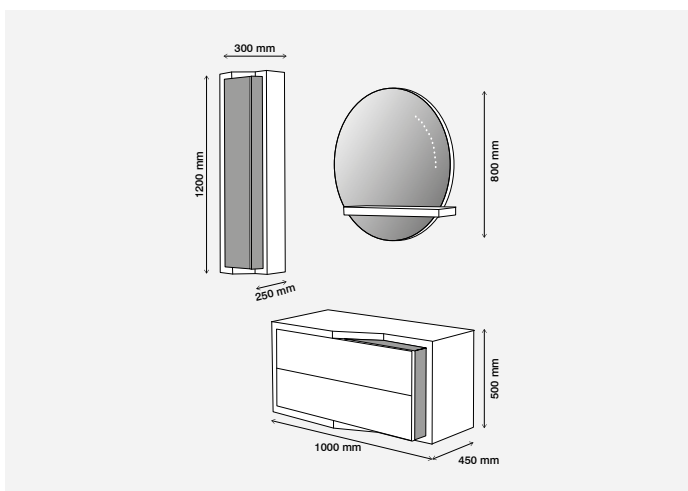

## ③ DESIRE ESPELHO MB29/41

Espelho / mirror / miroir / Spiegel / espejo RE6080

EAN: 5606779178916 6 kg  
0,02 m<sup>3</sup>

③

②

④

①