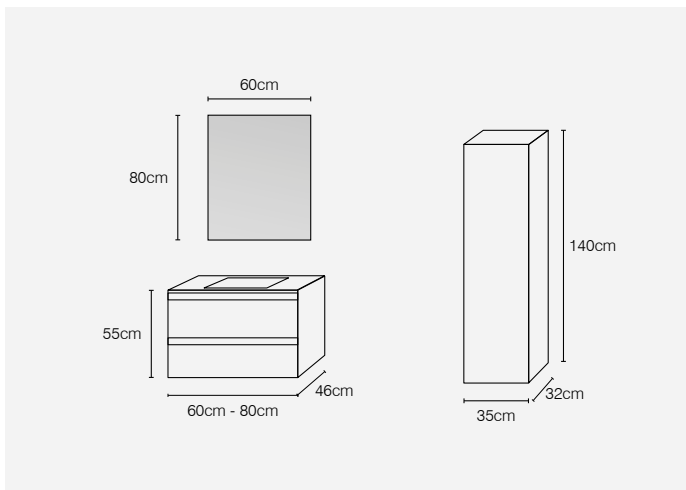

Vita 60

① VITA 60cm MB237/332

Bege	EAN: 5606779178954	(30 kg / 0,20 m³)	RMVITA60B
Branco	EAN: 5606779178978	(30 kg / 0,20 m³)	RMVITA60BR
Cinza	EAN: 5606779178961	(30 kg / 0,34 m³)	RMVITA60C

② LAVATÓRIO 60x46 S67/94

<i>Lavatório em Cerâmica / Ceramic Washbasin / Lavabo en ceramique / Keramik Waschbecken Lavabo en porcelana</i>	RS2060VE
EAN: 5606779179104	12,5 kg 0,045 m³

③ ESPELHO 80x60 cm MB29/41

EAN: 5606779178916	(6 kg / 0,02 m³)	RE6080

④ ESPELHO 80x60 cm MB48/67

Bege	EAN: 5606779178794	(6 kg / 0,02 m³)	REBLISS8060B

④ VITA AUX MB220/308

Bege	EAN: 5606779178985	(35 kg / 0,34 m³)	RAVITAB
Branco	EAN: 5606779179005	(35 kg / 0,34 m³)	RAVITABR
Cinza	EAN: 5606779178992	(35 kg / 0,34 m³)	RAVITAC

Vita 80

① VITA 80cm MB278/389

Bege	EAN: 5606779179012	(34 kg / 0,25 m³)	RMVITA80B
Branco	EAN: 5606779179036	(34 kg / 0,25 m³)	RMVITA80BR
Cinza	EAN: 5606779179029	(34 kg / 0,25 m³)	RMVITA80C

② LAVATÓRIO 80x46 S92/129

<i>Lavatório em Cerâmica / Ceramic Washbasin / Lavabo en ceramique / Keramik Waschbecken Lavabo en porcelana</i>	RS2080VE
EAN: 5606779179098	12,5 kg 0,045 m³

③ ESPELHO 80x60 cm MB29/41

EAN: 5606779178916	(6 kg / 0,02 m³)	RE6080

④ VITA AUX MB220/308

Bege	EAN: 5606779178985	(35 kg / 0,34 m³)	RAVITAB
Branco	EAN: 5606779179005	(35 kg / 0,34 m³)	RAVITABR
Cinza	EAN: 5606779178992	(35 kg / 0,34 m³)	RAVITAC

⑤ LAVATÓRIO VIDRO 80cm S120/168

<i>Lavatório em vidro extra claro / Glass Washbasin / Lavabo en verre / Glas Waschbecken / Lavabo en vidrio</i>	RLV8046W
EAN: 5606779188199	7 kg 0,15 m³