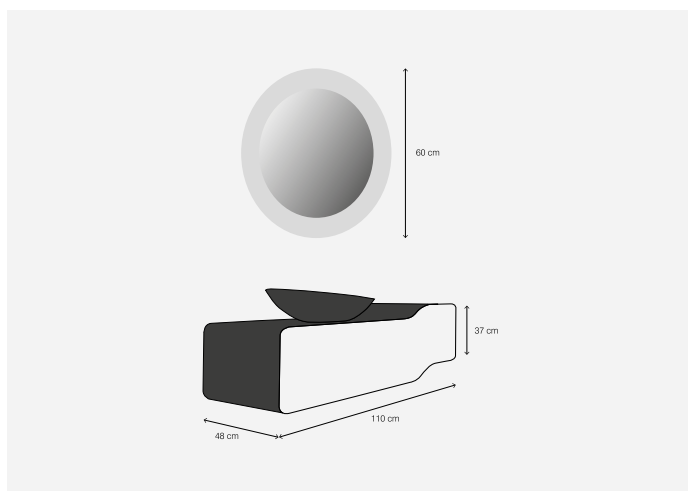

Hera

A beleza da assimetria.