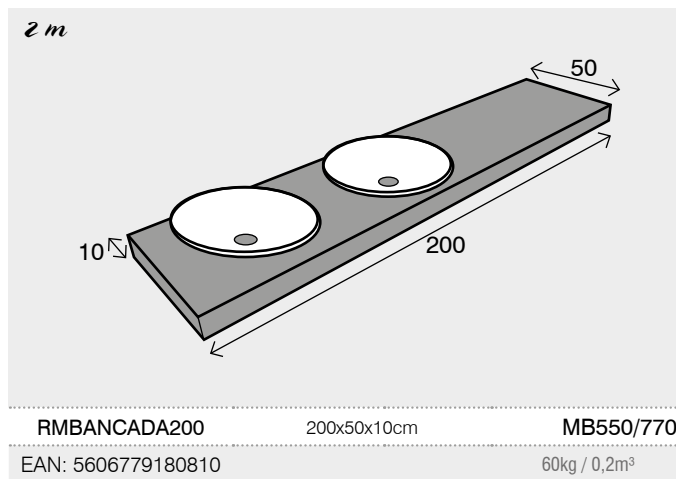

1 BANCADA SIMPLES | 1 SIMPLE COUNTER | 1 MUEBLE SIMPLE | 1 BADMÖBEL EINFACHE | 1 ENCIMERA SIMPLE

Lacado brilho ou mate • *laquered gloss or matt* • *laqué brillant ou matt* • *glänzend oder matt lackiert* • *lacado de alto brillo ó mate*

Outras cores RAL acresce 15% • Other Ral colors plus 15% • Autres couleurs RAL plus 15% • Andere RAL-Farben plus 15% • Otros colores RAL, más un 15%