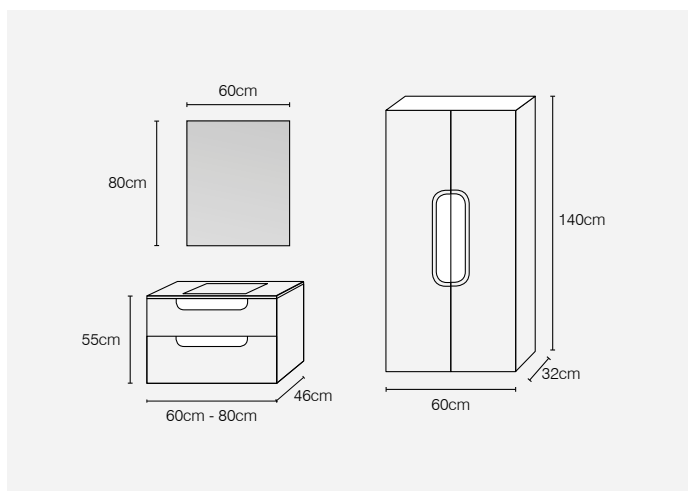

Bliss 60

① BLISS 60cm MB218/305

Bege EAN: 5606779178770 (30 kg / 0,20 m³) **RMBLISS60B**

Cinza EAN: 5606779178787 (30 kg / 0,20 m³) **RMBLISS60C**

② LAVATÓRIO 60x46 S67/94

*Lavatório em Cerâmica / Ceramic Washbasin /
Lavabo en ceramique / Keramik Waschbecken
Lavabo en porcelana* **RS2060VE**

EAN: 5606779179104 12,5 kg
0,045 m³

③ ESPELHO 80x60 cm MB48/67

Bege EAN: 5606779178794 (6 kg / 0,02 m³) **REBLISS8060B**

Cinza EAN: 5606779178800 (6 kg / 0,02 m³) **REBLISS8060C**

④ BLISS AUX MB260/364

Bege EAN: 5606779178817 (35 kg / 0,34 m³) **RABLISSB**

Cinza EAN: 5606779178824 (35 kg / 0,34 m³) **RABLISSC**

Bliss 80

① BLISS 80cm MB259/363

Bege EAN: 5606779178831 (34 kg / 0,25 m³) **RMBLISS80B**

Cinza EAN: 5606779178848 (34 kg / 0,25 m³) **RMBLISS80C**

② LAVATÓRIO 80x46 S92/129

*Lavatório em Cerâmica / Ceramic Washbasin /
Lavabo en ceramique / Keramik Waschbecken
Lavabo en porcelana* **RS2080VE**

EAN: 5606779179098 12,5 kg
0,045 m³

③ ESPELHO 80x60 cm MB48/67

Bege EAN: 5606779178794 (6 kg / 0,02 m³) **REBLISS8060B**

Cinza EAN: 5606779178800 (6 kg / 0,02 m³) **REBLISS8060C**

④ BLISS AUX MB260/364

Bege EAN: 5606779178817 (35 kg / 0,34 m³) **RABLISSB**

Cinza EAN: 5606779178824 (35 kg / 0,34 m³) **RABLISSC**

⑤ LAVATÓRIO VIDRO 80cm S120/168

*Lavatório em vidro extra claro / Glass Washbasin /
Lavabo en verre / Glas Waschbecken / Lavabo en vidrio* **RLV8046W**

EAN: 5606779188199 7 kg
0,15 m³