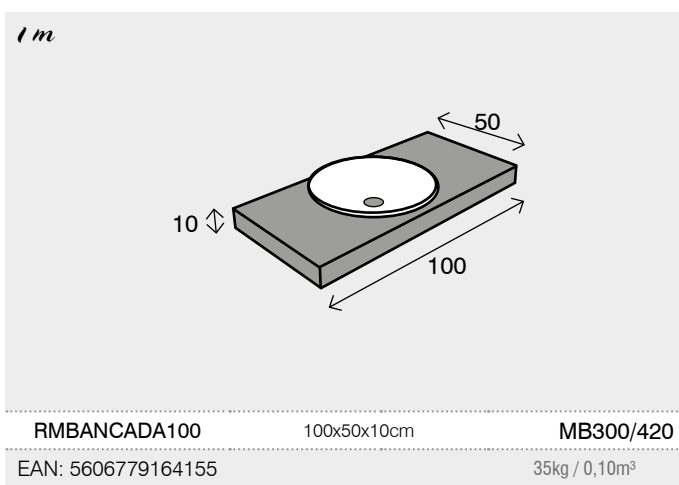

1 BANCADA SIMPLES | 1 SIMPLE COUNTER | 1 MUEBLE SIMPLE | 1 BADMÖBEL EINFACHE | 1 ENCIMERA SIMPLE

Lacado brilho ou mate • *laquered gloss or matt* • *laqué brillant ou matt* • *glänzend oder matt lackiert* • *lacado de alto brillo ó mate*

Outras cores RAL acresce 15% • Other Ral colors plus 15% • Autres couleurs RAL plus 15% • Andere RAL-Farben plus 15% • Otros colores RAL, más un 15%