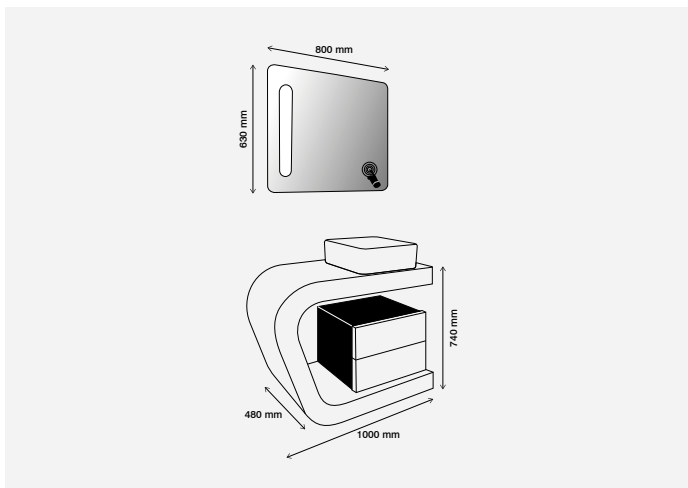

Erebus

① EREBUS MB1000/1400

Móvel / Vanity / Meuble / Badmóbel / Mueble **RMEREBUSBRWE**

EAN: 5606779165046 72 kg
0,48 m³

② EREBUS DUO 2,20m MB1500/2000

Móvel / Vanity / Meuble / Badmóbel / Mueble **RMEREBUSDUO**

EAN: 5606779165015 72 kg
0,48 m³

③ EREBUS ESPELHO 80x63 MB300/420

Espelho LED desembaçador, ecrã táctil
Mirror LED, demister glass, touchscreen
Mirroir Led, anti-buée, écran tactile
Spiegel Led, kondensschutz, touchscreen
Espejo Led, anti-vaho, pantalla táctil **REEREBUSLI**

EAN: 5606779158963 9 kg
0,03 m³

④ LAVATÓRIO CERÂMICA 40x40 S55/77

Lavatório / Wash Basin / Lavabo / waschbecken /
Lavabo **RS291**

EAN: 5606779178763 5 kg
0,02 m³

⑤ LAVATÓRIO CERÂMICA 90cm S300/420

Lavatório / Wash Basin / Lavabo / waschbecken /
Lavabo **TOLAV9001**

EAN: 5606779177063 5 kg
0,02 m³