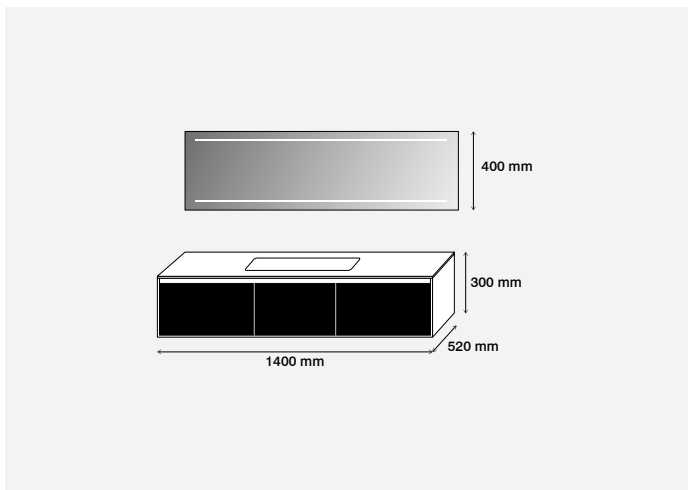

King

① KING 140 MB1050/1470

Móvel / Vanity / Meuble / Badmóbel / Mueble

RMKING140

EAN: 5606779186102

48 kg
0,28 m³

② KING LAVATÓRIO S420/588

Lavatório Solid Surface / Solid Surface Wash Basin / Lavabo en solide surface / Waschbecken Feste Oberfläche Matt / Lavabo en superficie solida

RTC14045C

EAN: 5606779188755

9 kg
0,02 m³

③ KING ESPELHO MB460/644

Espelho Iluminação led / Mirror Led lighting / Miroir Éclairage led / Spiegel Beleuchtung led / Espejo Iluminación led

REKING140

EAN: 5606779183668

10 kg
0,03 m³

Queen

④ QUEEN 160 MB1100/1540

Móvel / Vanity / Meuble / Badmóbel / Mueble

RMQUEEN160

EAN: 5606779186133

48 kg
0,31 m³

⑤ QUEEN LAVATÓRIO S570/798

Lavatório Solid Surface / Solid Surface Wash Basin / Lavabo en solide surface / Waschbecken Feste Oberfläche Matt / Lavabo en superficie solida

RTCD16045DPL

EAN: 5606779199041

10 kg
0,03 m³

⑥ QUEEN ESPELHO MB750/1050

Espelho Iluminação led / Mirror Led lighting / Miroir Éclairage led / Spiegel Beleuchtung led / Espejo Iluminación led

REQUEEN160

EAN: 5606779195142

22 kg
0,04 m³