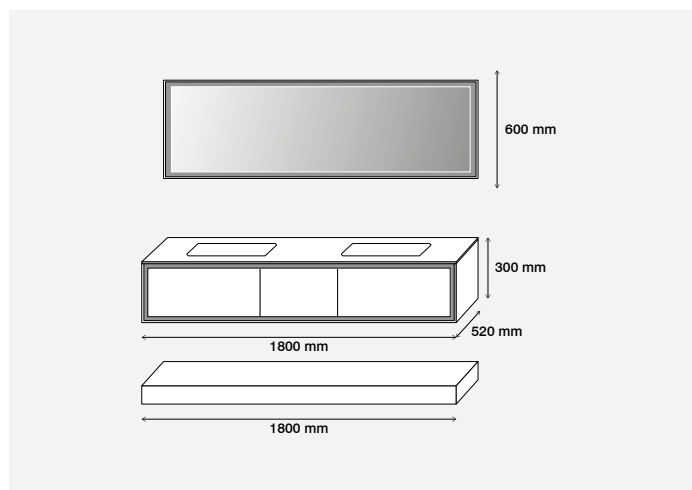

Noble

Sofisticado e sempre actual

① NOBLE MB1100/1540
Móvel / Vanity / Meuble / Badmotel / Mueble RMRNOBLE180
EAN: 5606779183682 68 kg
0,45 m³

② NOBLE LAVATÓRIO S630/882
Lavatório Solid Surface / Solid Surface
Wash Basin / Lavabo en solide surface / RTCD18045DPL
Waschbecken Feste Oberfläche Matt / Lavabo
en superficie solida
EAN: 5606779199065 15 kg
0,17 m³

③ NOBLE BANCADA MB500/700
Móvel Auxiliar / Auxiliary Cabinet / Meuble RMBANCADA180
Auxiliaire / Badmotel Auxiliary / Mueble Auxiliar
EAN: 5606779180803 48 kg
0,17 m³

④ NOBLE ESPELHO MB460/644
Móvel / Vanity / Meuble RENOBLE180
Badmotel / Mueble
EAN: 5606779192912 22 kg
0,05 m³