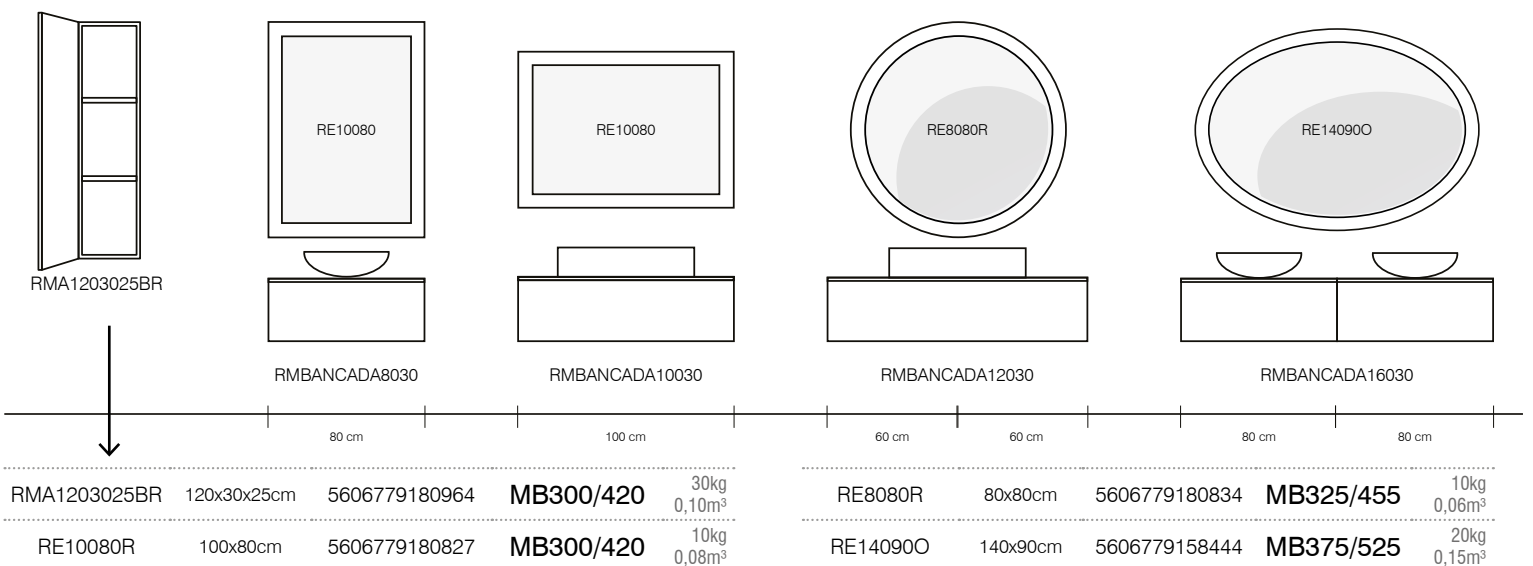

Outras cores e dimensões sob orçamento / Other colors and dimensions on request / Autres couleurs et dimensions sur demande