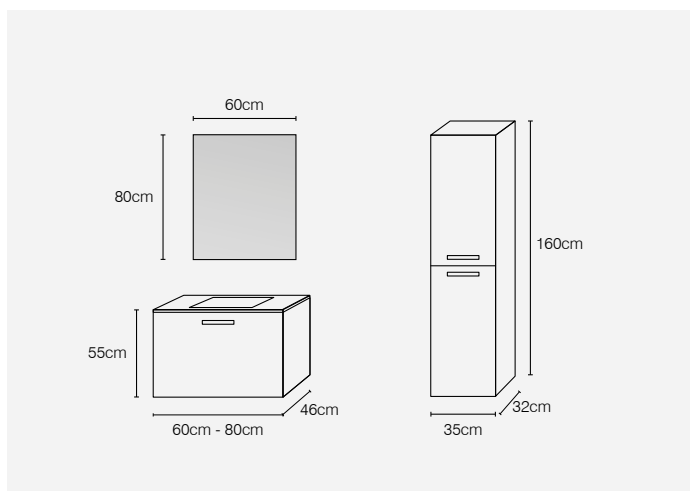

### ⑤ LAVATÓRIO VIDRO 80cm S120/168

*Lavatório em vidro extra claro / Glass Washbasin /  
Lavabo en verre / Glas Waschbecken / Lavabo en vidrio* **RLV8046W**

EAN: 5606779188199 7 kg  
0,15 m³