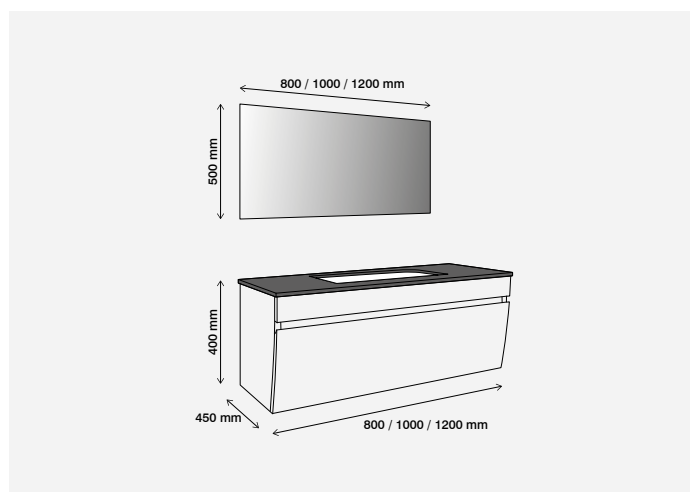

# Pratik

Lavatório cerâmica  
Porcelain wash basin  
Vasque en ceramique  
Keramik Waschbecken  
Lavabo de porcelana

RS9080D - 80cm  
RS9100D - 100cm  
RS9120D - 120cm