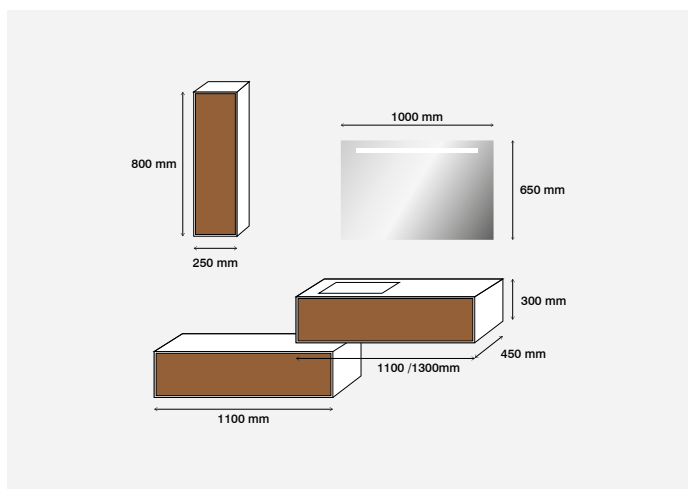

Sonata

Moderno e Funcional.

① SONATA 110 MB915/1281

Móvel + Lavatório Solid Surface / Vanity + washbasin / Meuble + lavabo Badmobel + waschbecken / Mueble + Lavabo

RMSONATA110M

EAN: 5606779186539

48 kg
0,20 m³

② PLAY 100x80 MB370/518

Espelho Iluminação led / Mirror Led lighting / Miroir Éclairage led / Spiegel Beleuchtung led / Espejo Iluminación led

REPLAY10065

EAN: 5606779187376

12 kg
0,04 m³

③ SONATA AUX. VERT. MB400/560

Móvel Auxiliar / Auxiliary Cabinet / Meuble Auxiliaire / Badmobel Auxiliary / Mueble Auxiliar

RASONATAV

EAN: 5606779187161

37 kg
0,15 m³

④ SONATA AUX. HORIZ. MB640/896

Móvel Auxiliar / Auxiliary Cabinet / Meuble Auxiliaire / Badmobel Auxiliary / Mueble Auxiliar

RASONATAH

EAN: 5606779186645

37 kg
0,15 m³

⑤ SONATA 130 MB1040/1456

Móvel + Lavatório Solid Surface / Vanity + washbasin / Meuble + lavabo Badmobel + waschbecken / Mueble + Lavabo

RMSONATA130M

EAN: 5606779192639

55 kg
0,25 m³