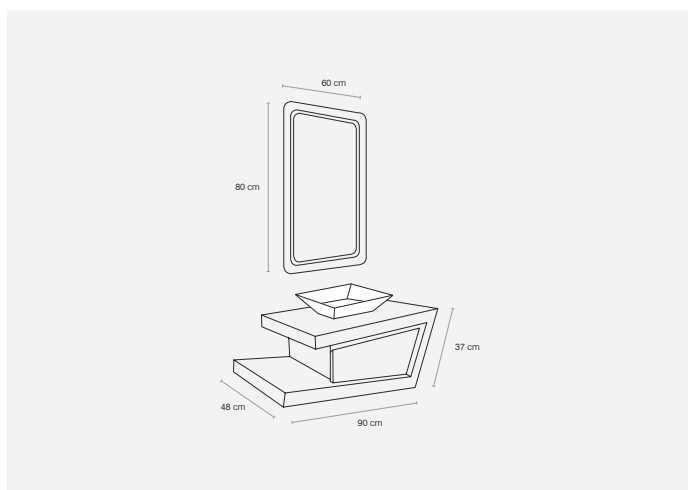

Afrodite

① AFRODITE MB650/910

Móvel / Vanity / Meuble
Badmóbel / Mueble

RMAFRODITEWEBR

EAN: 5606779163745

37 kg
0,02 m³

② AFRODITE BRC MB650/910

Móvel / Vanity / Meuble
Badmóbel / Mueble

RMAFRODITEBRPR

EAN: 5606779182821

37 kg
0,02 m³

③ REFLEX ESPELHO MB220/308

Espelho Iluminação led / Mirror Led lighting /
Miroir Éclairage led / Spiegel Beleuchtung led /
Espejo Iluminación led

REREFLEX8060

EAN: 5606779187345

37 kg
0,15 m³

④ LAVATÓRIO CERÂMICA S65/91

Lavatório / Wash Basin / Lavabo /
waschbecken / Lavabo

RS287

EAN: 5606779170637

5 kg
0,02 m³

⑤ LAVATÓRIO RAIN 40 S475/665

Lavatório / Wash Basin / Lavabo /
waschbecken / Lavabo

RLVRAIN40

EAN: 5606779162441

4 kg
0,02 m³

⑥ LAVATÓRIO SILVER LEAF 40 S125/175

Lavatório / Wash Basin / Lavabo /
waschbecken / Lavabo

RLVSILVER40

EAN: 5606779162489

4 kg
0,02 m³